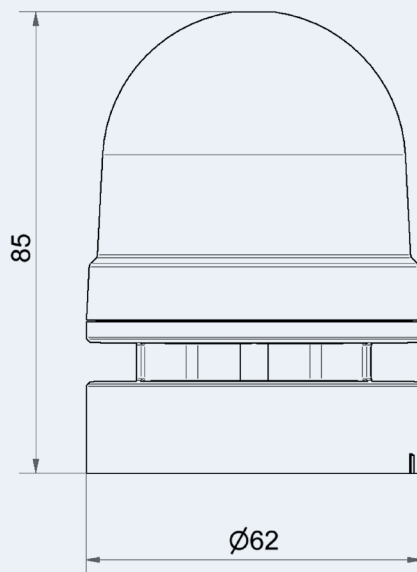

SPEZIFIKATIONEN

SPEISESPANNUNG:	24 VDC/VAC
LEISTUNG :	max. 96mA
ZULEITUNG:	2x 0,75 mm
SCHUTZART:	IP 66 (ABS-Gehäuse)
LAUTSTÄRKE:	95 dB
TÖNE:	2 Tonvarianten
BLITZLICHT:	0.7Ws 1 Hz
TEMPERATURBEREICH:	-30°C...+60°C
ABMESSUNGEN:	Höhe 85mm, Durchmesser 62mm
GEWICHT:	78 gr
PRÜFUNGEN:	CE

MASSE

ANSCHLÜSSE